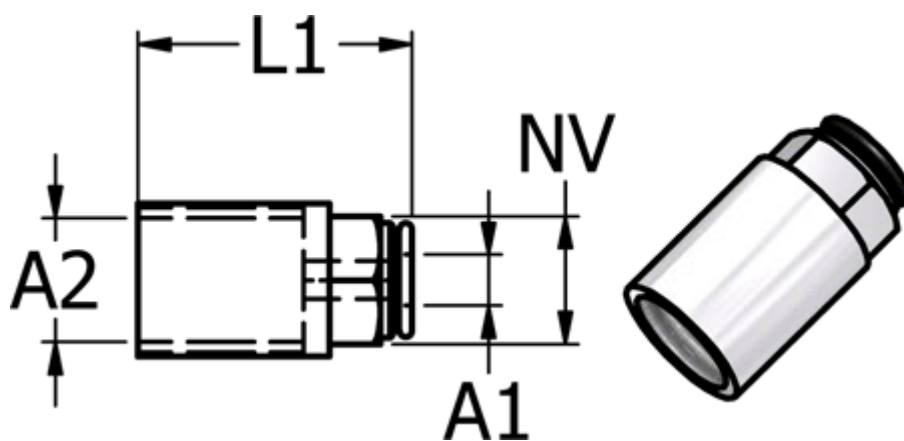

Varenummer: 5867460146  
Beskrivelse: Metalfitting 746.014-6, Ø6 - G 1/4"  
Push-in lige union

## Mål

Gevind A2	= G 1/4"
L1	= 29.3
NV	= 12
Udvendig slangediameter A1	= 6